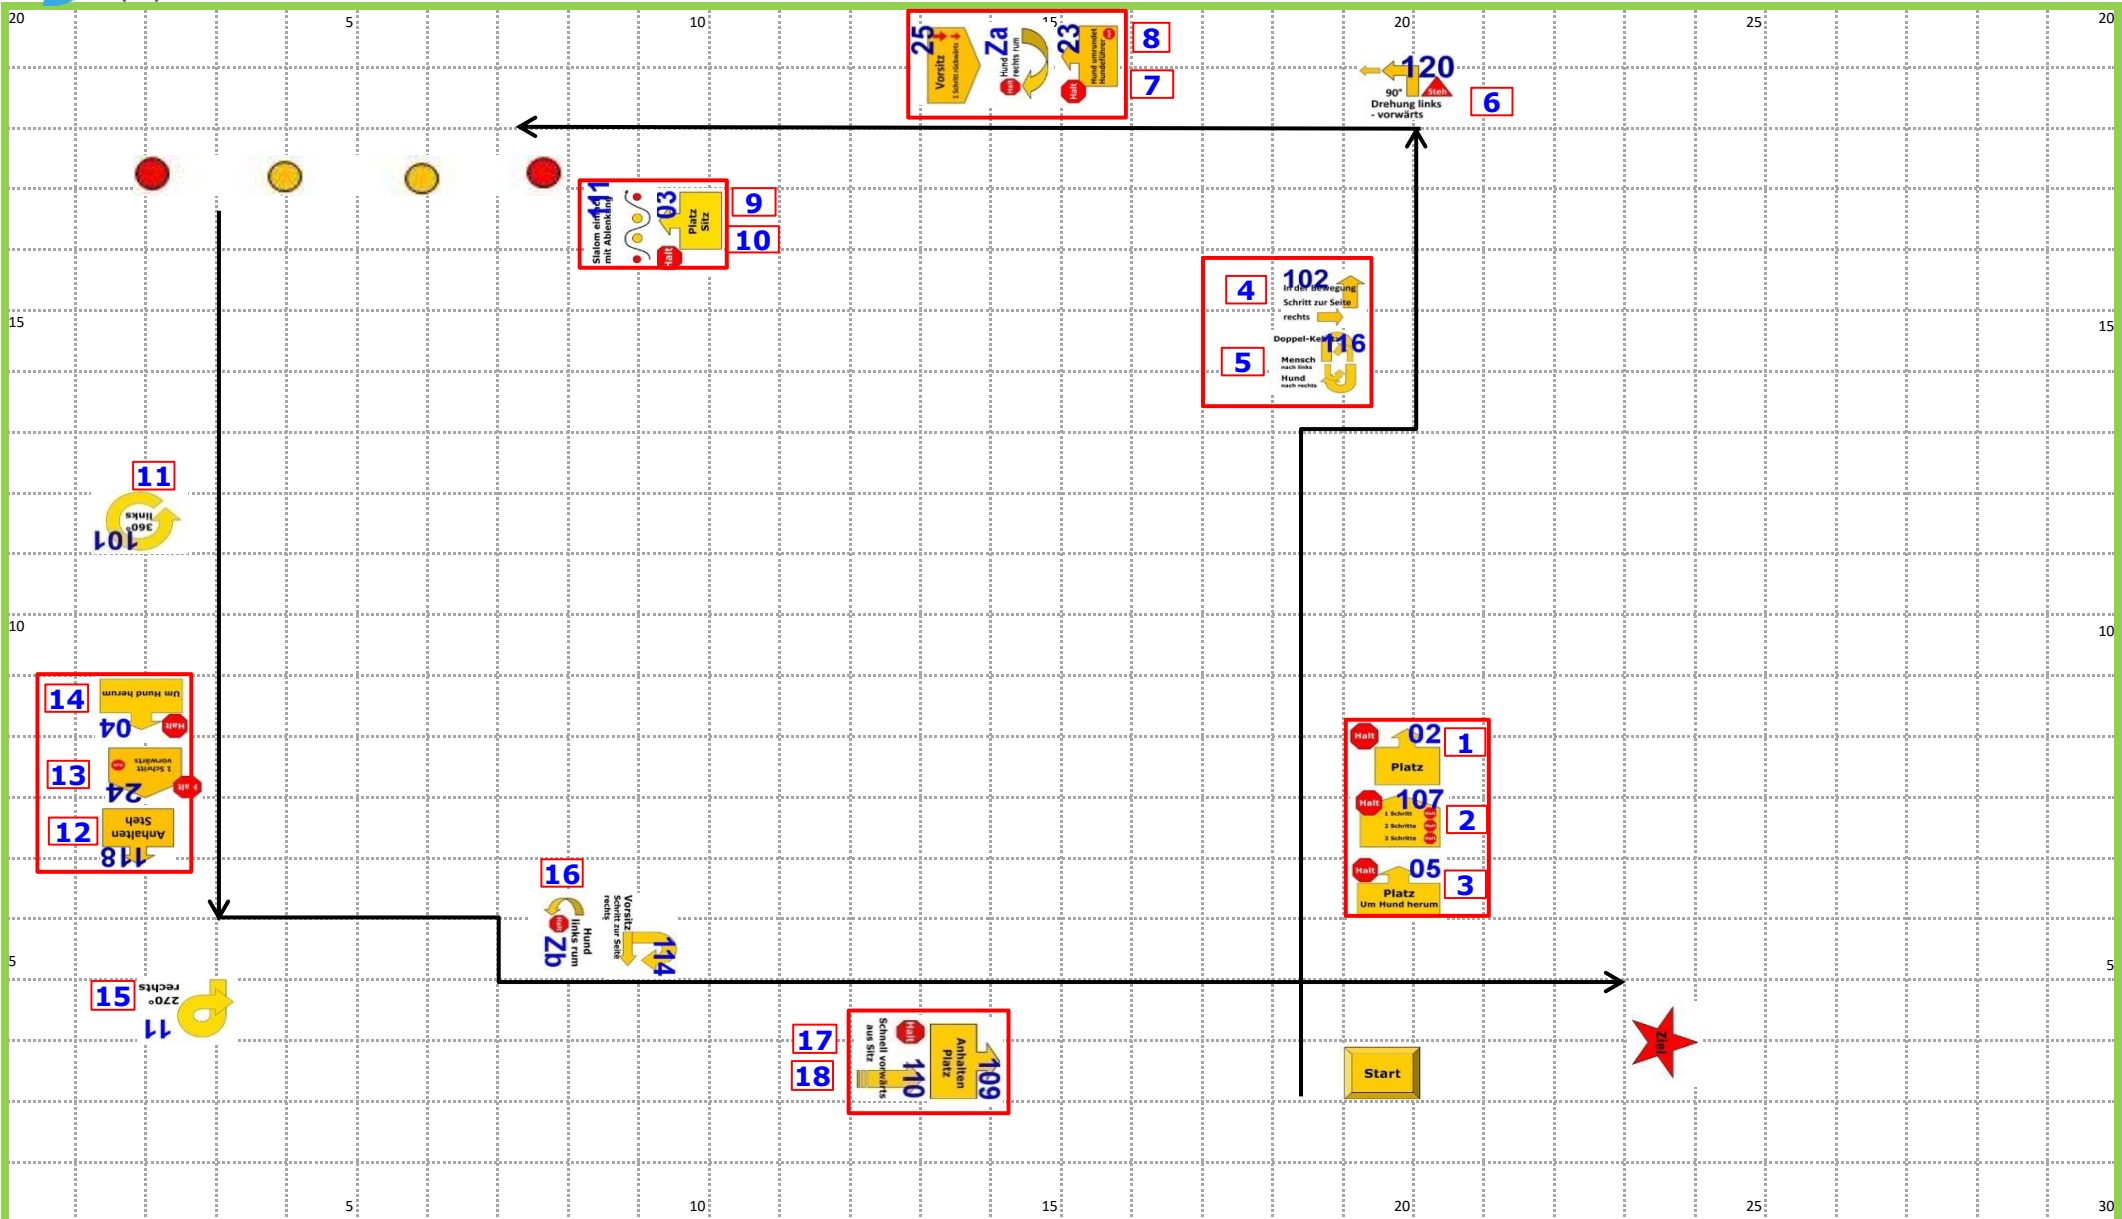

Deutsche Meisterschaften 2019

1 2 Halt - Platz

2 107 Halt - 1+2+3 vorw. + Halt

3 5 Halt - Platz - Um Hd herum

4 102 In Bewegung Schritt zur Seite nach rechts

5 116 Doppelte Kehrtwendung

6 120 Steh - 90° Drehung links - vorwärts

7 25a Vorsitz - 1 Schritt rückwärts - Hd rechts rum - Halt

8 23 Halt-Hund umrundet HF-Halt

9 111 Slalom einfach mit Ablenkung

10 3 Halt - Platz - Sitz

11 101 360° linksum

12 118 Anhalten Steh

13 24 Halt - 1 Schritt vorwärts Halt

14 4 Halt - Um Hd herum

15 11 270° rechts

16 114b Vor - seitw. rechts - Hd links rum - Halt

17 109 Anhalten - Platz

18 110 Halt - Schnell vorw. aus Sitz