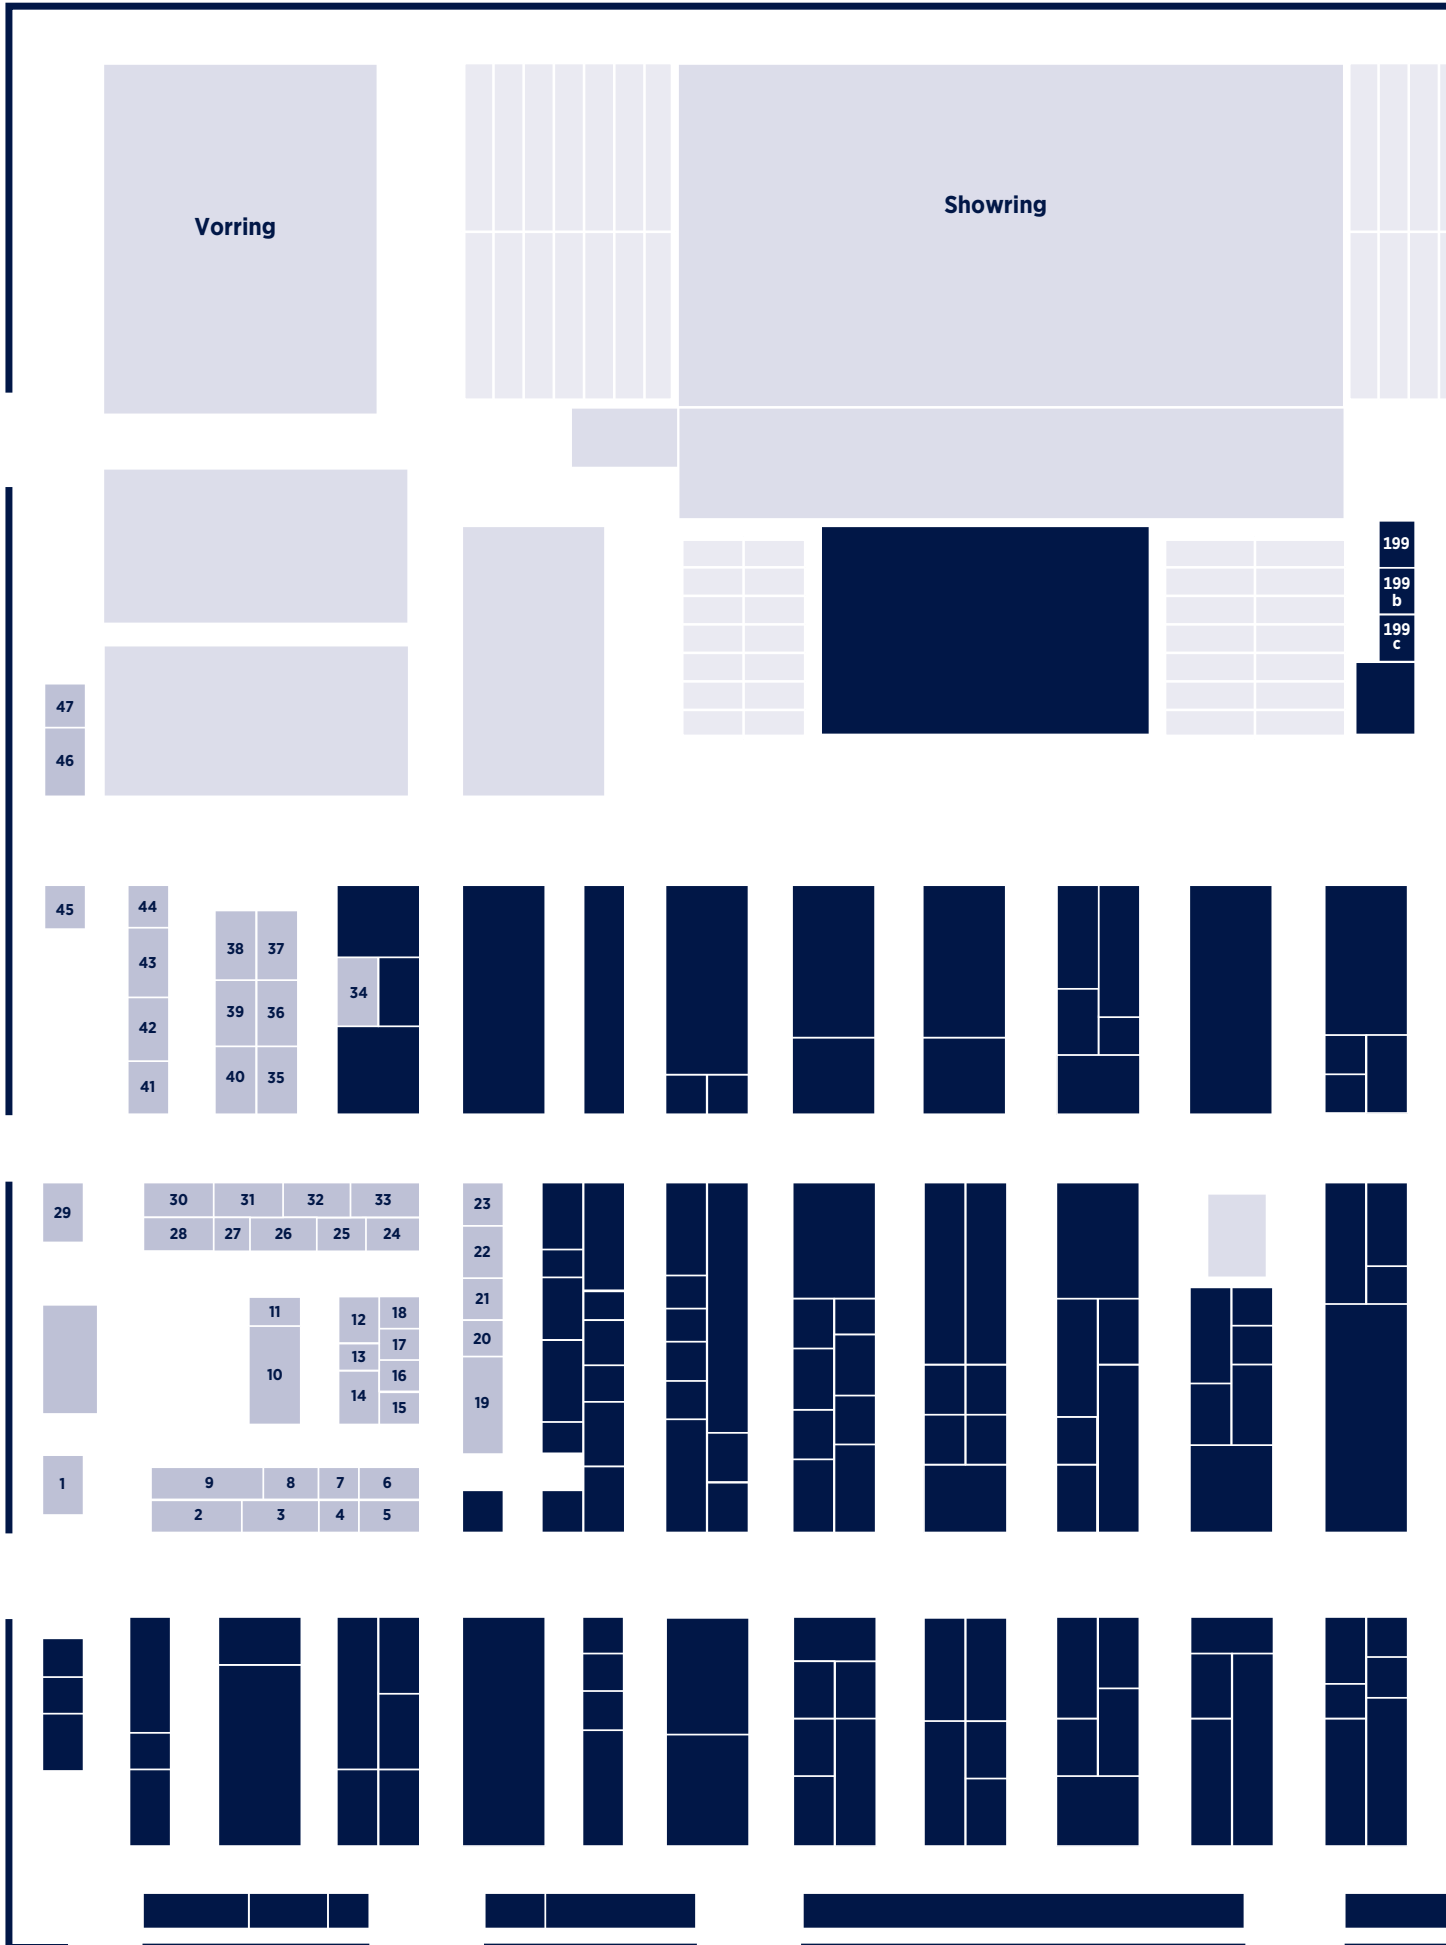

WEGWEISER VDH-INFORMATIONSTÄNDE - HALLE 1